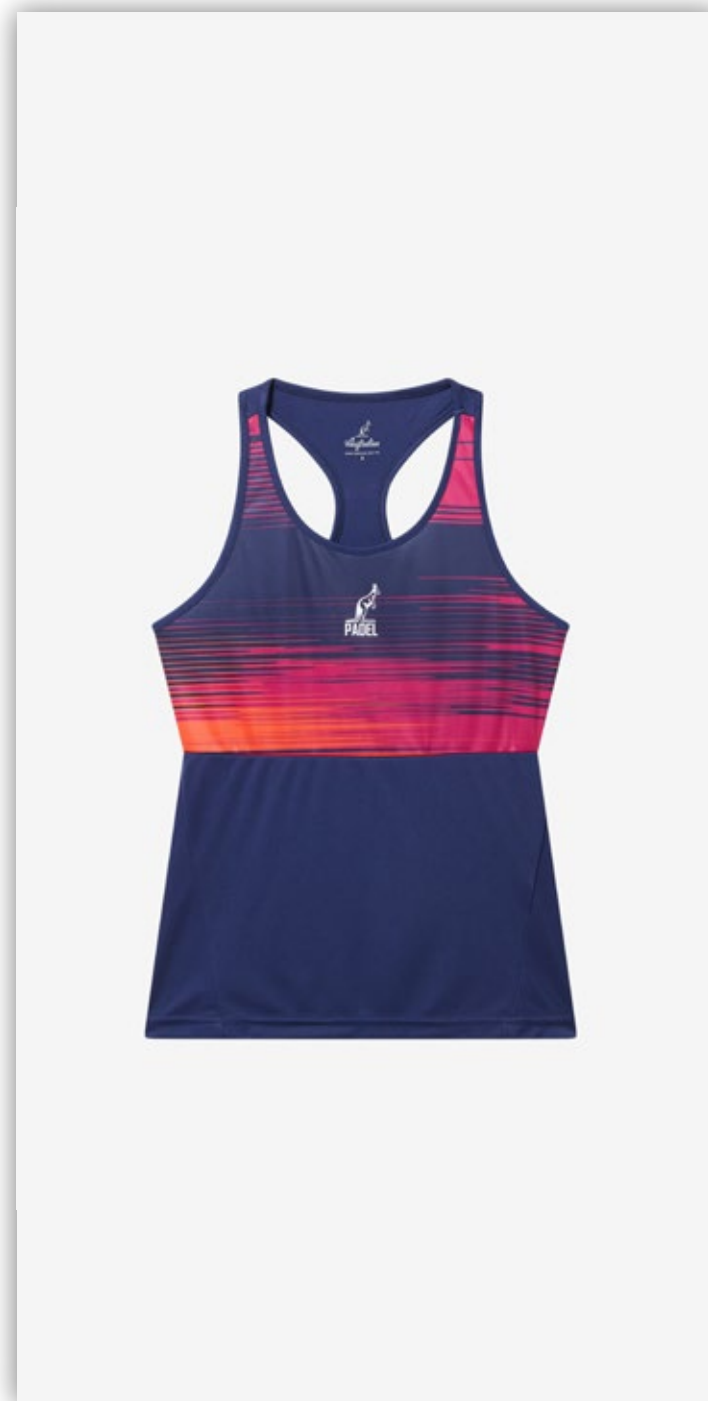

PADTS0010 GRADIENT LINES TANK TOP

FW24

T-shirt in tessuto "ace".
Tecnologia traspirante.
Taglio "performance" per una maggior mobilità.
Stampa sublimatica sul davanti.
Senza maniche.
Logo stampato.

T-shirt in "ace" fabric.
Breathable technology.
"Performance" cut for greater mobility.
Sublimation print on the front.
No sleeves.
Printed logo.